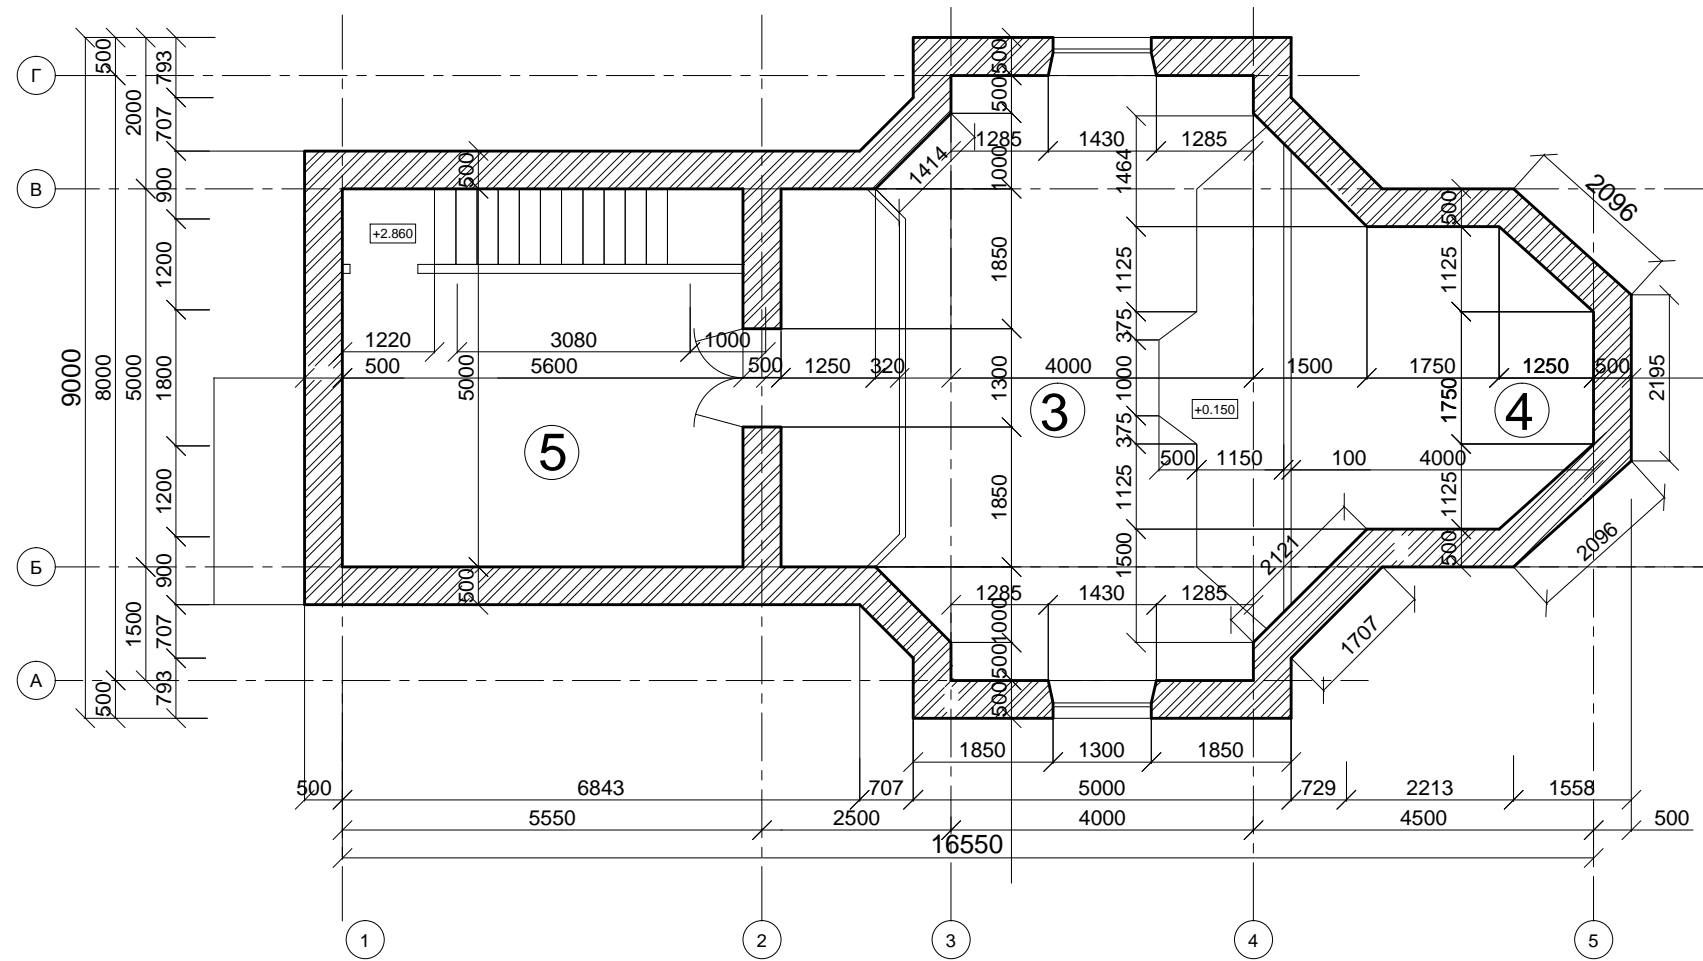

План на отм. +2.860 М1:100

Экспликация помещений Храма

№ на плане	Наименование	Примечание
1	Паперть	
2	Притвор	
3	Зал для богослужения	
4	Алтарь	
5	Библиотека	